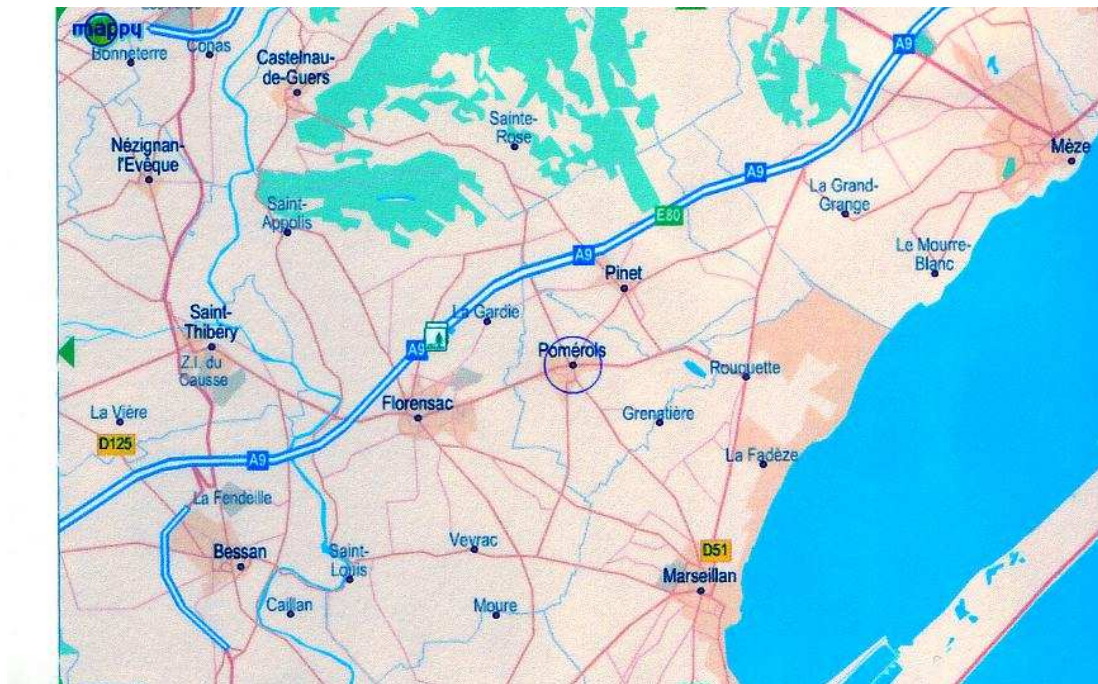

PLAN d'ACCÈS à Pomérols (34810)
9 lotissement le Dalhia

Au centre du village de Pomérols, prendre la direction de Marseillan (D161).
Passer devant la place du village et continuer tout droit.
Devant le panneau de sortie d'agglomération, prendre à droite dans le lotissement.
Puis 15 m après à gauche.
Suivre cette rue qui serpente, jusqu'à un pavillon en brique monomur non encore crépi, côté gauche de la rue.